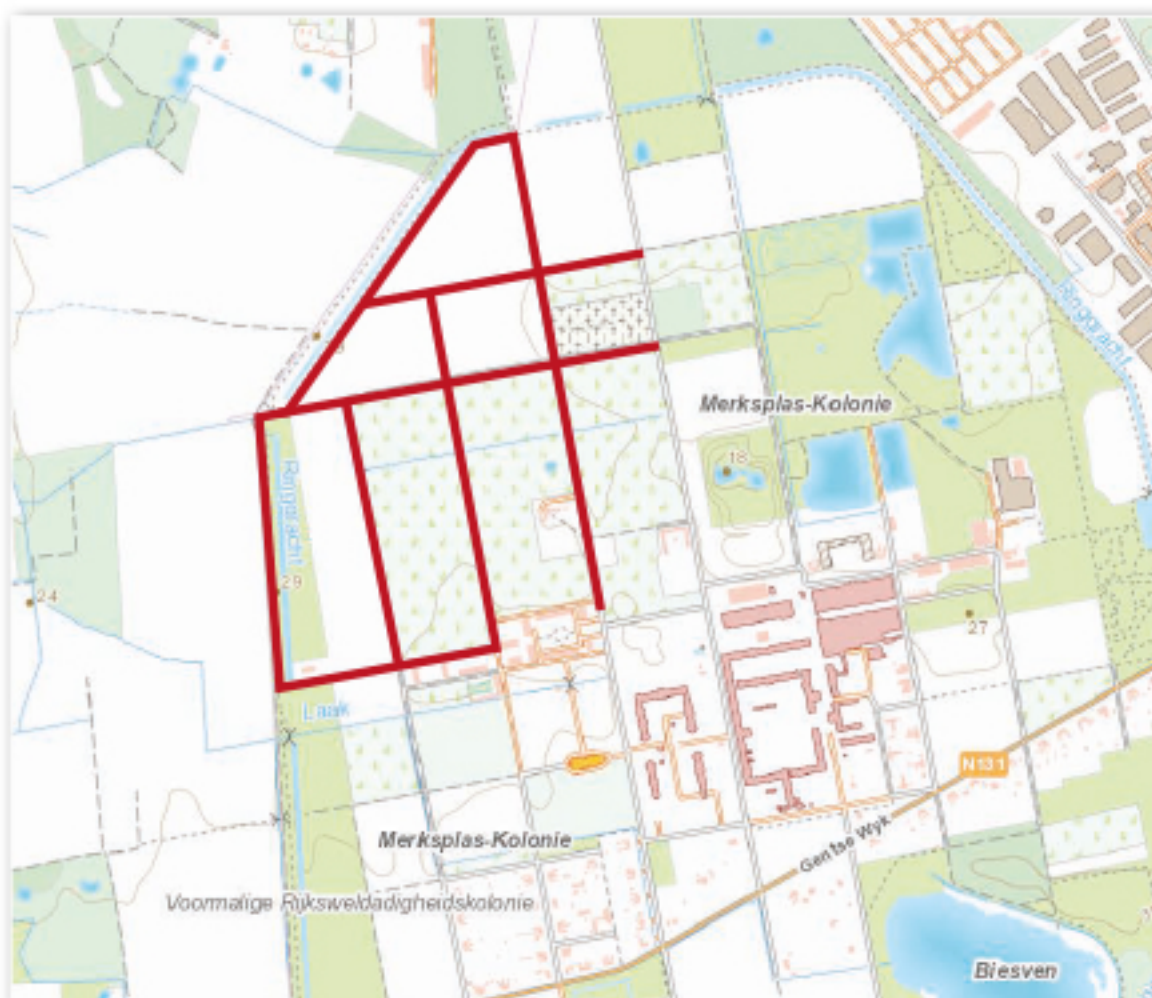

JUNI 2025						
MA	DI	WO	DO	VR	ZA	ZO
2	3	4	5	6	7	8
9	10	11	12	13	14	15
16	17	18	19	20	21	22
23	24	25	26	27	28	29

JULI 2025						
MA	DI	WO	DO	VR	ZA	ZO
30	1	2	3	4	5	6
7	8	9	10	11	12	13
14	15	16	17	18	19	20
21	22	23	24	25	26	27
28	29	30	31			

10/10: Wandelen met de herder van Merksplas naar Wortel.
Vertrek om 10u.

Merksplas-Kolonie

	Herder hoedt de schape in de dreven te Merksplas		Herder hoedt de schape in de dreven te Wortel		Herder hoedt de schape in de dreven te Dikker
	Interieel raster Wortel		Wandeling		Geen activiteit